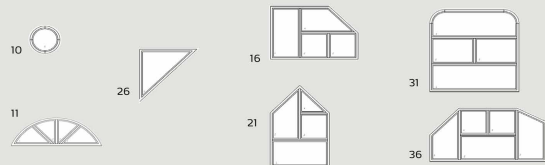

Faste karme

Sideparti

Andre muligheder

Kombination

Den fremtidssikrede konstruktion - STM anvender i træ/alu produkterne kompositmateriale i vinduesfalsene - en konstruktion, der tilføjer elementerne gode isoleringsværdier samtidig med, at de er vedligeholdelsesfrie.