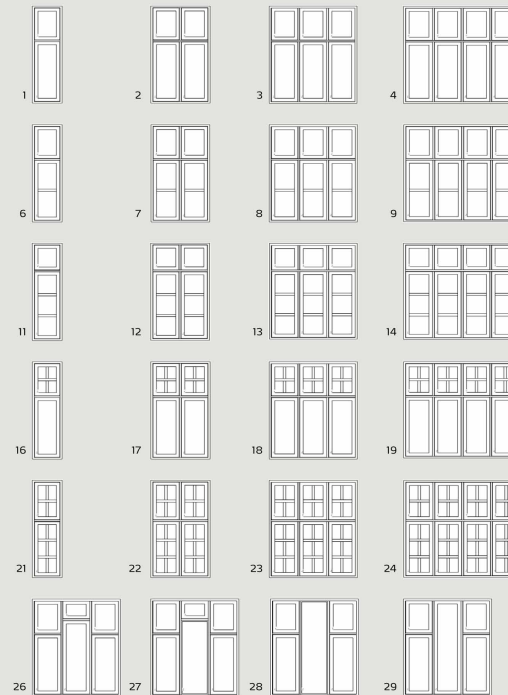

Dannebrogs vinduer