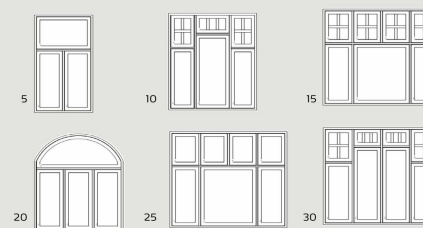

Andre muligheder