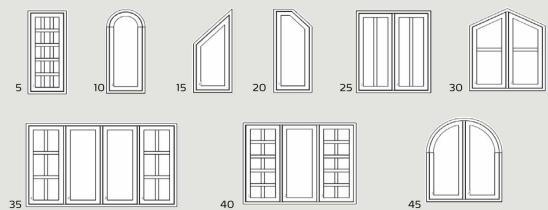

Side- og sidebundhængte vinduer

Andre muligheder

Dannebrogs vinduer

Klassisk og stilrent design - STM producerer vinduer, der indfrier de æstetiske krav, når vi taler om renovering

Andre muligheder

Topstyret og topvende vinduer

Faste karme

Sideparti

Andre muligheder

Kombination

Den fremtidssikrede konstruktion - STM anvender i træ/alu produkterne kompositmateriale i vinduesfalsene - en konstruktion, der tilføjer elementerne gode isoleringsværdier samtidig med, at de er vedligeholdelsesfrie.