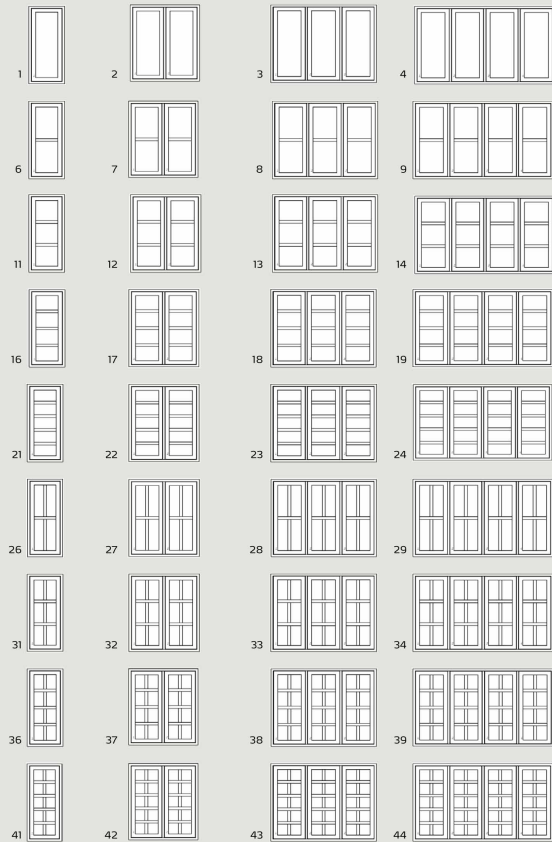

Side- og sidebundhængte vinduer

Andre muligheder

Dannebrogs vinduer

Klassisk og stilrent design - STM producerer vinduer, der indfrier de æstetiske krav, når vi taler om renovering

Andre muligheder

Topstyret og topvende vinduer

Faste karme

Sideparti

Andre muligheder

Kombination

Den fremtidssikrede konstruktion - STM anvender i træ/alu produkterne kompositmateriale i vinduesfalsene - en konstruktion, der tilføjer elementerne gode isoleringsværdier samtidig med, at de er vedligeholdelsesfrie.